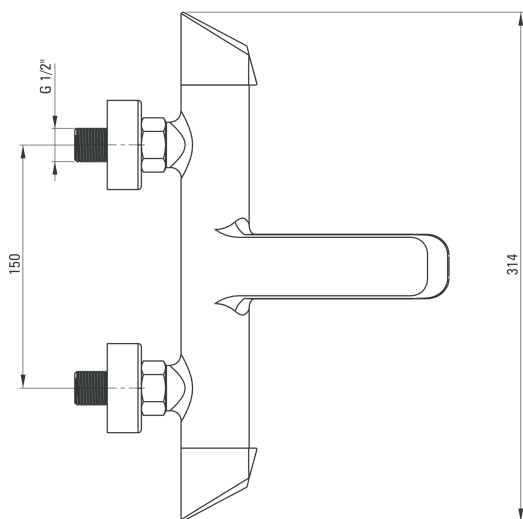

Arnika Titanium

Bateria wannowa

Oferta:

Kod

BQA D10M

Dane techniczne:

Zasięg wylewki:	183 mm
Typ baterii:	ścienna
Typ baterii:	mieszaczowa
Typ mieszacza:	dwuuchwytowa
Klasa przepływu:	S/S - 15-19,8 l/min
Z kompletem natryskowym:	Nie
Grupa akustyczna:	I
Typ przełącznika natrysku:	Mechaniczny

Napowietrzenie strumienia wody

Łatwe do utrzymania czystości

Dodatkowe informacje

- bateria wyposażona w zawory zwrotne
- silikonowy aerator łatwy w czyszczeniu
- tradycyjna bateria w nowatorskim wydaniu
- wygodne pokręta zamiast standardowej dźwigni
- zintegrowany przełącznik funkcji ułatwia zmianę strumienia wody pomiędzy wylewką i słuchawką