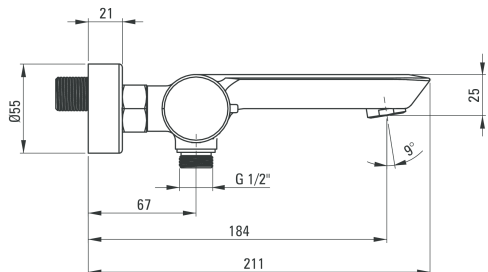

Arnika Titanium

Bateria wannowa

Oferta:

Kod

BQA D10M

Dane techniczne:

Zasięg wylewki:	183 mm
Typ baterii:	ścienna
Typ baterii:	mieszaczowa
Typ mieszacza:	dwuuchwytowa
Klasa przepływu:	S/S - 15-19,8 l/min
Z kompletem natryskowym:	Nie
Grupa akustyczna:	I
Typ przełącznika natrysku:	Mechaniczny